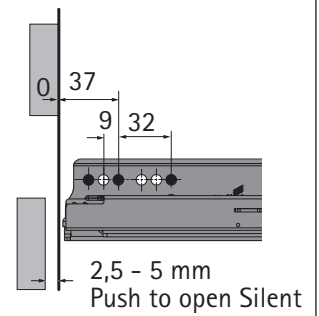

FAQ

www.hettich.com/short/8815e9

		
A	NL - 26	NL - 21
B	LB - 24	
C	LB - 24	-
D	46	-

	Actro YOU Quadro V6 YOU	Actro YOU
NL mm	b1 mm	b2 mm (XL 70 kg)
400	224	
450	256	288
500	256	320
550	256	320

NL	A	B	C
400	85	134	360
450	85	176,5	410
500	85	176,5	460
550	85	176,5	510