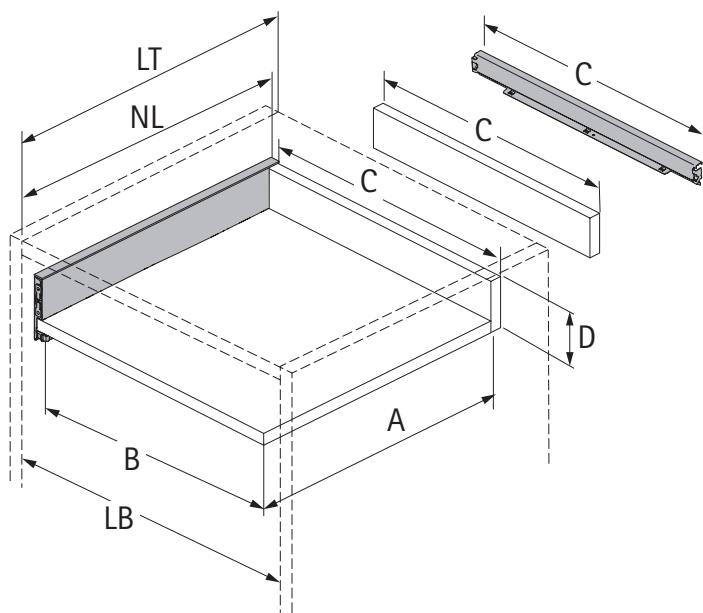

FAQ

www.hettich.com/short/8815e9

		
A	NL - 26	NL - 21
B	LB - 24	
C	LB - 24	-
D	46	-

	Actro YOU Quadro V6 YOU	Actro YOU
NL mm	b1 mm	b2 mm (XL 70 kg)
400	224	
450	256	288
500	256	320
550	256	320

NL	A	B	C
400	85	134	360
450	85	176,5	410
500	85	176,5	460
550	85	176,5	510