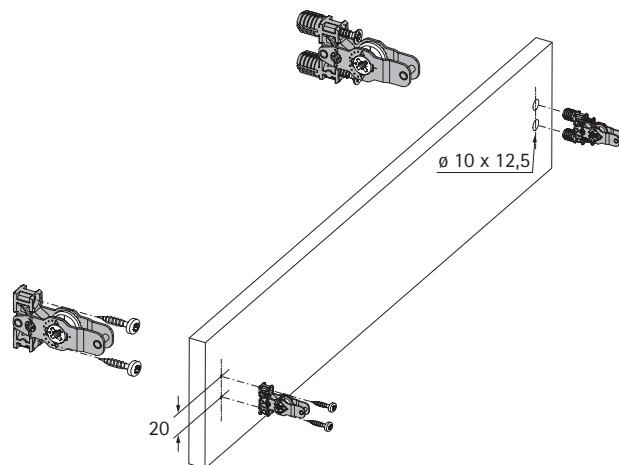

FAQ

www.hettich.com/short/8815e9

		
A	NL - 26	NL - 21
B	LB - 24	
C	LB - 24	-
D	46	-

	Actro YOU Quadro V6 YOU	Actro YOU
NL mm	b1 mm	b2 mm (XL 70 kg)
400	224	
450	256	288
500	256	320
550	256	320

NL	A	B	C
400	85	134	360
450	85	176,5	410
500	85	176,5	460
550	85	176,5	510