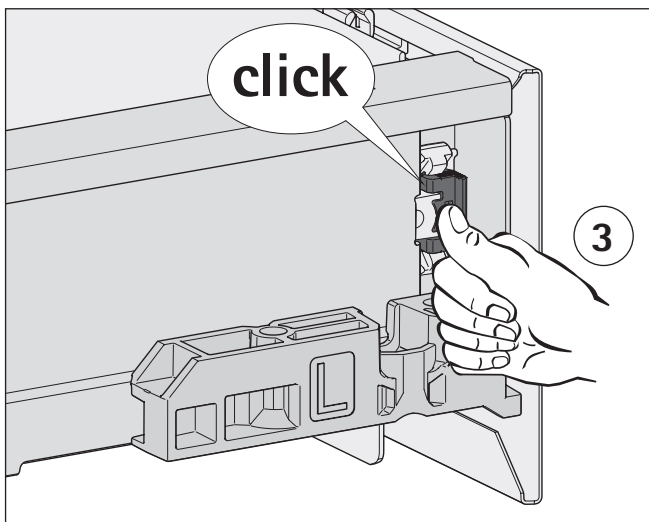

FAQ

www.hettich.com/short/8815e9

		
A	NL - 26	NL - 21
B	LB - 24	
C	LB - 24	-
D	46	-

	Actro YOU Quadro V6 YOU	Actro YOU
NL mm	b1 mm	b2 mm (XL 70 kg)
400	224	
450	256	288
500	256	320
550	256	320

NL	A	B	C
400	85	134	360
450	85	176,5	410
500	85	176,5	460
550	85	176,5	510