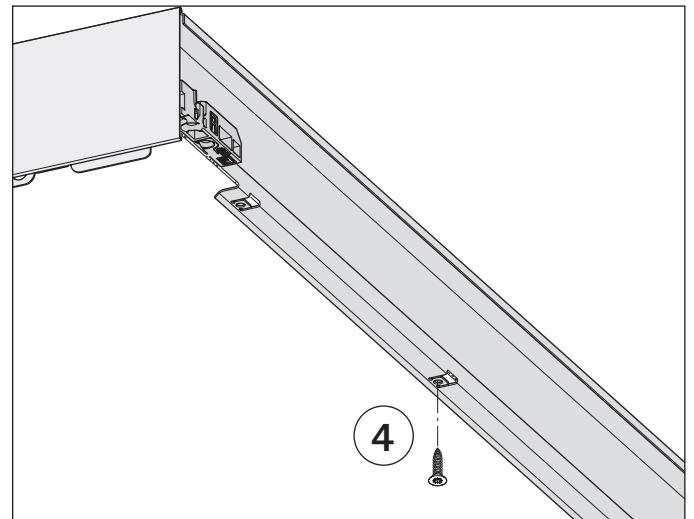

FAQ

www.hettich.com/short/8815e9

		
A	NL - 26	NL - 21
B	LB - 24	
C	LB - 24	-
D	46	-

	Actro YOU Quadro V6 YOU	Actro YOU
NL mm	b1 mm	b2 mm (XL 70 kg)
400	224	
450	256	288
500	256	320
550	256	320

NL	A	B	C
400	85	134	360
450	85	176,5	410
500	85	176,5	460
550	85	176,5	510