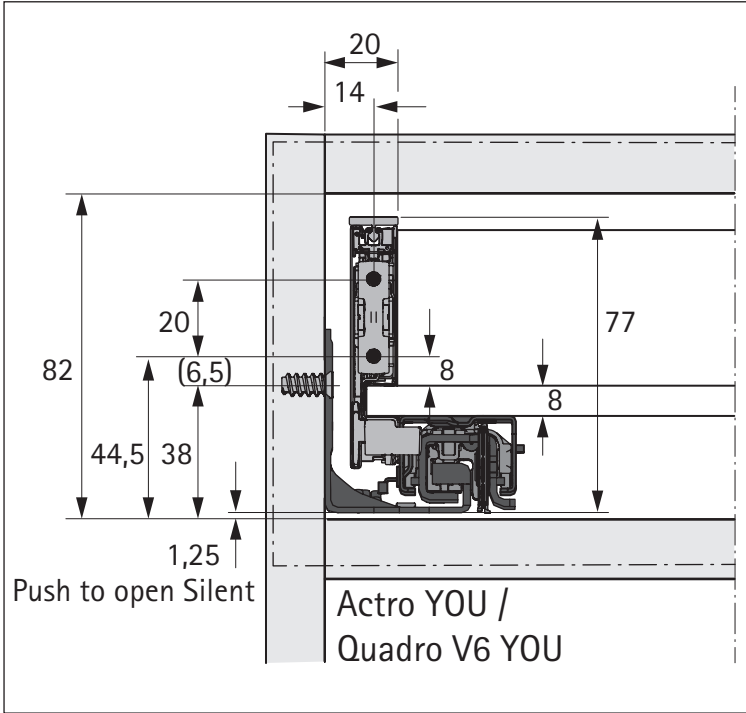

FAQ

www.hettich.com/short/8815e9

		
A	NL - 26	NL - 21
B	LB - 24	
C	LB - 24	-
D	46	-

	Actro YOU Quadro V6 YOU	Actro YOU
NL mm	b1 mm	b2 mm (XL 70 kg)
400	224	
450	256	288
500	256	320
550	256	320

NL	A	B	C
400	85	134	360
450	85	176,5	410
500	85	176,5	460
550	85	176,5	510