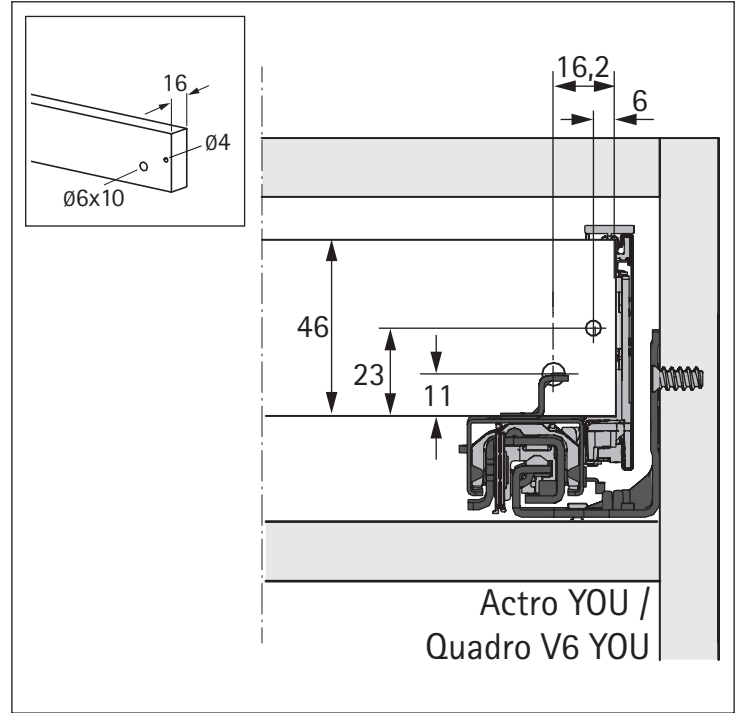

FAQ

www.hettich.com/short/8815e9

		
A	NL - 26	NL - 21
B	LB - 24	
C	LB - 24	-
D	46	-

	Actro YOU Quadro V6 YOU	Actro YOU
NL mm	b1 mm	b2 mm (XL 70 kg)
400	224	
450	256	288
500	256	320
550	256	320

NL	A	B	C
400	85	134	360
450	85	176,5	410
500	85	176,5	460
550	85	176,5	510