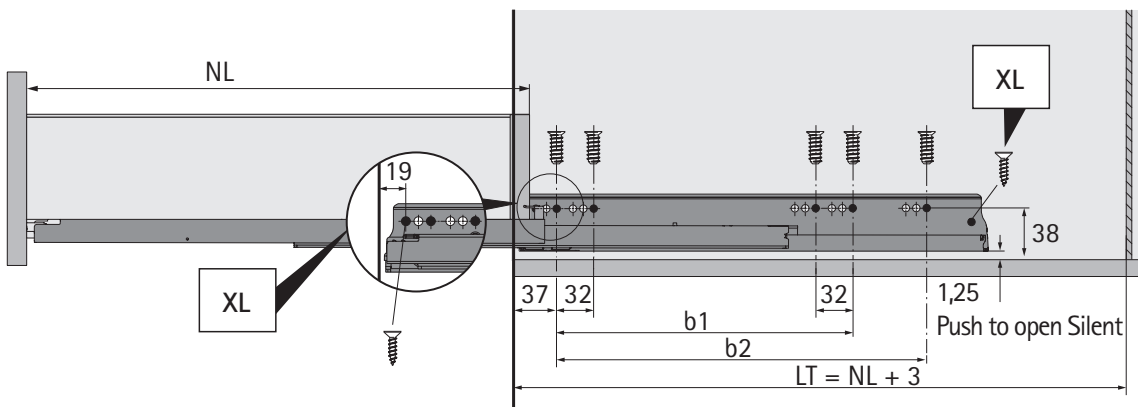

FAQ

www.hettich.com/short/8815e9

		
A	NL - 26	NL - 21
B	LB - 24	
C	LB - 24	-
D	46	-

	Actro YOU Quadro V6 YOU	Actro YOU
NL mm	b1 mm	b2 mm (XL 70 kg)
400	224	
450	256	288
500	256	320
550	256	320

NL	A	B	C
400	85	134	360
450	85	176,5	410
500	85	176,5	460
550	85	176,5	510