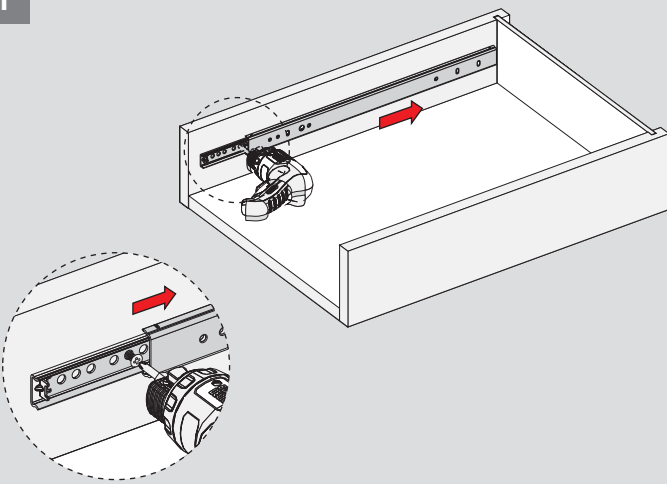

Teknik Ölçüler / Technical Dimensions

Parçalar / Parts

Tavsiye Edilen Vida / Recommended Screw

Ø3,5 x 16mm

M4 - YHB

Kabin Ölçüleri / Cabinet Dimensions

Çekmece Ölçüleri / Drawer Dimensions

KİG : Kabin İç Genişliği / Cabinet Inner Width
ÇG : Çekmece Genişliği / Drawer Width

KD : Kabin Derinliği / Cabinet Depth
ÇD : Çekmece Derinliği / Drawer Depth

RB : Ray Uzunluğu / Nominal Length

Montaj / Assembly

1

2

3

4

5