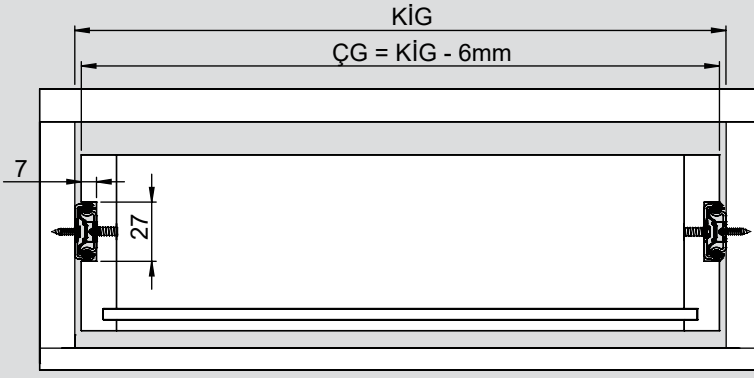

Teknik Ölçüler / Technical Dimensions

Parçalar / Parts

Tavsiye Edilen Vida / Recommended Screw

Ø3,5 x 16mm

M4 - YHB

Kabin Ölçüleri / Cabinet Dimensions

Çekmece Ölçüleri / Drawer Dimensions

KİG : Kabin İç Genişliği / Cabinet Inner Width
ÇG : Çekmece Genişliği / Drawer Width

KD : Kabin Derinliği / Cabinet Depth
ÇD : Çekmece Derinliği / Drawer Depth

RB : Ray Uzunluğu / Nominal Length

Montaj / Assembly

1

2

3

4

5