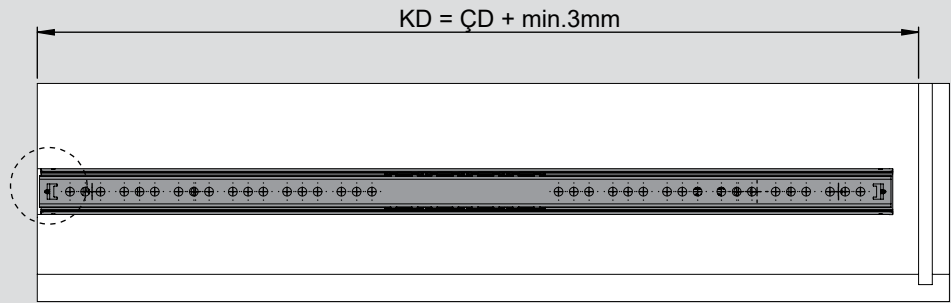

Teknik Ölçüler / Technical Dimensions

Parçalar / Parts

Tavsiye Edilen Vida / Recommended Screw

Ø3,5 x 16mm

M4 - YHB

Kabin Ölçüleri / Cabinet Dimensions

Çekmece Ölçüleri / Drawer Dimensions

KİG : Kabin İç Genişliği / Cabinet Inner Width
ÇG : Çekmece Genişliği / Drawer Width

KD : Kabin Derinliği / Cabinet Depth
ÇD : Çekmece Derinliği / Drawer Depth

RB : Ray Uzunluğu / Nominal Length

Montaj / Assembly

1

2

3

4

5