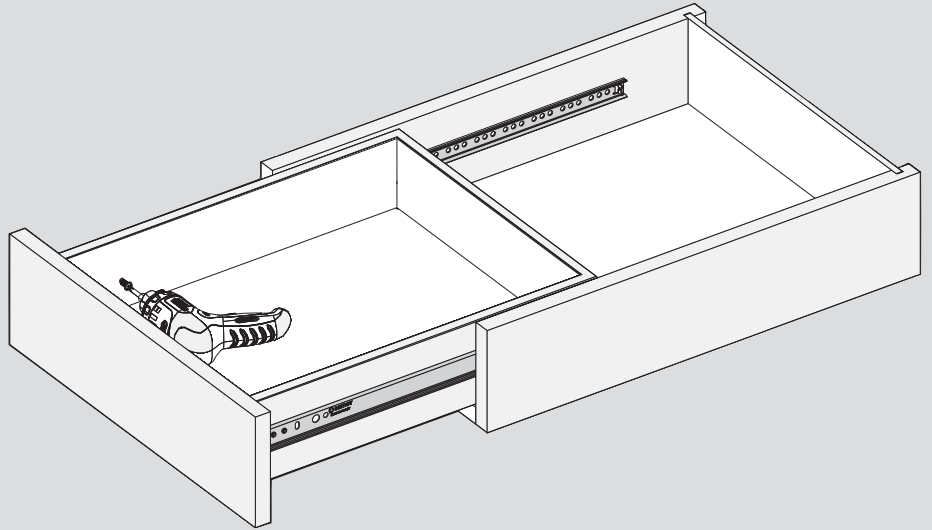

Teknik Ölçüler / Technical Dimensions

Parçalar / Parts

Tavsiye Edilen Vida / Recommended Screw

Ø3,5 x 16mm

M4 - YHB

Kabin Ölçüleri / Cabinet Dimensions

Çekmece Ölçüleri / Drawer Dimensions

KİG : Kabin İç Genişliği / Cabinet Inner Width
ÇG : Çekmece Genişliği / Drawer Width

KD : Kabin Derinliği / Cabinet Depth
ÇD : Çekmece Derinliği / Drawer Depth

RB : Ray Uzunluğu / Nominal Length

Montaj / Assembly

1

2

3

4

5