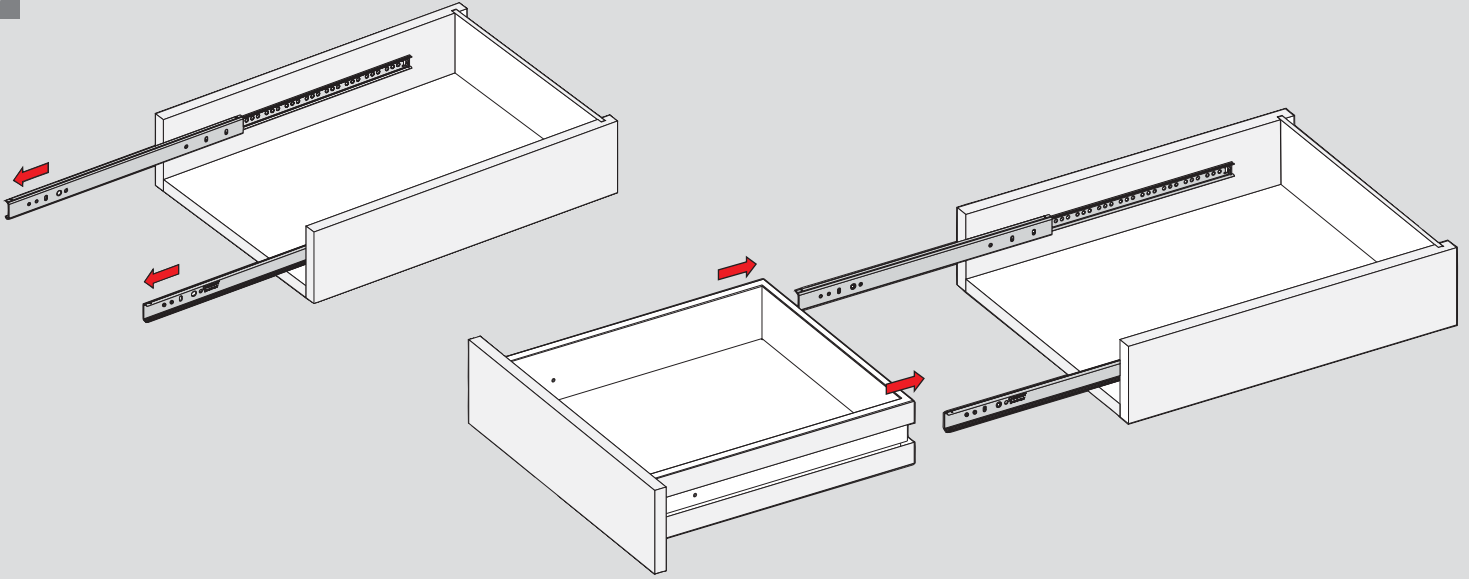

Teknik Ölçüler / Technical Dimensions

Parçalar / Parts

Tavsiye Edilen Vida / Recommended Screw

Ø3,5 x 16mm

M4 - YHB

Kabin Ölçüleri / Cabinet Dimensions

Çekmece Ölçüleri / Drawer Dimensions

KİG : Kabin İç Genişliği / Cabinet Inner Width
ÇG : Çekmece Genişliği / Drawer Width

KD : Kabin Derinliği / Cabinet Depth
ÇD : Çekmece Derinliği / Drawer Depth

RB : Ray Uzunluğu / Nominal Length

Montaj / Assembly

1

2

3

4

5