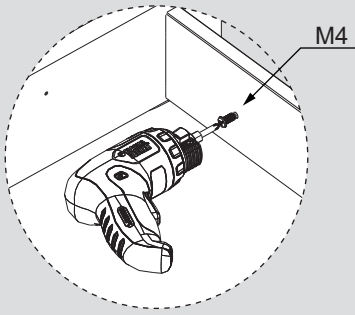

Teknik Ölçüler / Technical Dimensions

Parçalar / Parts

Tavsiye Edilen Vida / Recommended Screw

Ø3,5 x 16mm

M4 - YHB

Kabin Ölçüleri / Cabinet Dimensions

Çekmece Ölçüleri / Drawer Dimensions

KİG : Kabin İç Genişliği / Cabinet Inner Width
ÇG : Çekmece Genişliği / Drawer Width

KD : Kabin Derinliği / Cabinet Depth
ÇD : Çekmece Derinliği / Drawer Depth

RB : Ray Uzunluğu / Nominal Length

Montaj / Assembly

1

2

3

4

5