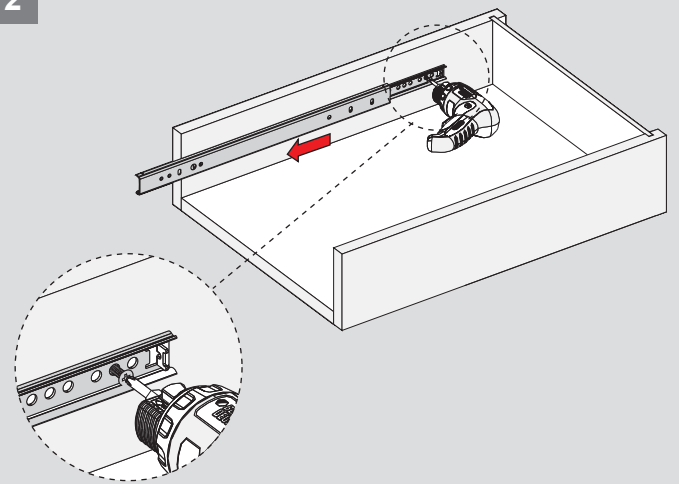

Teknik Ölçüler / Technical Dimensions

Parçalar / Parts

Tavsiye Edilen Vida / Recommended Screw

Ø3,5 x 16mm

M4 - YHB

Kabin Ölçüleri / Cabinet Dimensions

Çekmece Ölçüleri / Drawer Dimensions

KİG : Kabin İç Genişliği / Cabinet Inner Width
ÇG : Çekmece Genişliği / Drawer Width

KD : Kabin Derinliği / Cabinet Depth
ÇD : Çekmece Derinliği / Drawer Depth

RB : Ray Uzunluğu / Nominal Length

Montaj / Assembly

1

2

3

4

5