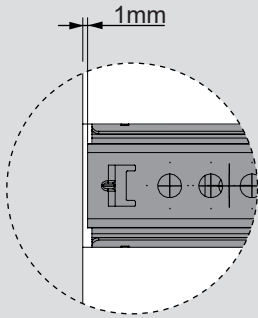

Teknik Ölçüler / Technical Dimensions

Parçalar / Parts

Tavsiye Edilen Vida / Recommended Screw

Ø3,5 x 16mm

M4 - YHB

Kabin Ölçüleri / Cabinet Dimensions

Çekmece Ölçüleri / Drawer Dimensions

KİG : Kabin İç Genişliği / Cabinet Inner Width
ÇG : Çekmece Genişliği / Drawer Width

KD : Kabin Derinliği / Cabinet Depth
ÇD : Çekmece Derinliği / Drawer Depth

RB : Ray Uzunluğu / Nominal Length

Montaj / Assembly

1

2

3

4

5