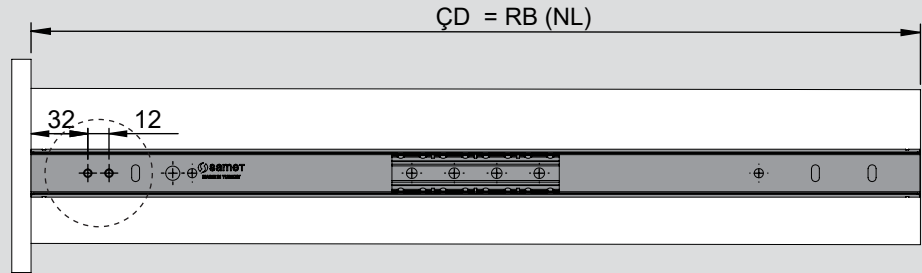

Teknik Ölçüler / Technical Dimensions

Parçalar / Parts

Tavsiye Edilen Vida / Recommended Screw

Ø3,5 x 16mm

M4 - YHB

Kabin Ölçüleri / Cabinet Dimensions

Çekmece Ölçüleri / Drawer Dimensions

KİG : Kabin İç Genişliği / Cabinet Inner Width
ÇG : Çekmece Genişliği / Drawer Width

KD : Kabin Derinliği / Cabinet Depth
ÇD : Çekmece Derinliği / Drawer Depth

RB : Ray Uzunluğu / Nominal Length

Montaj / Assembly

1

2

3

4

5