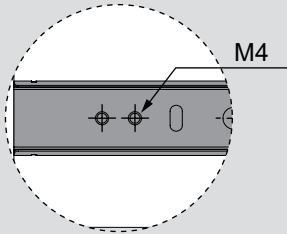

Teknik Ölçüler / Technical Dimensions

Parçalar / Parts

Tavsiye Edilen Vida / Recommended Screw

Ø3,5 x 16mm

M4 - YHB

Kabin Ölçüleri / Cabinet Dimensions

Çekmece Ölçüleri / Drawer Dimensions

KİG : Kabin İç Genişliği / Cabinet Inner Width
ÇG : Çekmece Genişliği / Drawer Width

KD : Kabin Derinliği / Cabinet Depth
ÇD : Çekmece Derinliği / Drawer Depth

RB : Ray Uzunluğu / Nominal Length

Montaj / Assembly

1

2

3

4

5